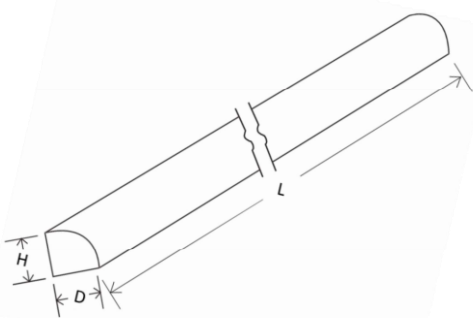

# Accessories

Item	Length	Height	Depth	X
ACM2.5	96"	2 ¼"	3 ½"	2 ¾"
CCM8	96"	4 ½"	4 ½"	4"

Item	Length	Height	Depth
ANGLEMOLDING	96"	¾"	¾"

Item	Length	Height	Depth
TK8	96"	4 ½"	⅞"

Item	Width	Height	Depth
WF3 30	3"	30"	¾"
WF3 36	3"	36"	¾"
WF3 42	3"	42"	¾"
WF6 42	6"	42"	¾"
Filler 3X96	3"	96"	¾"
Filler 6X96	6"	96"	¾"

Item	Length	Height	Depth
BASEMOLDING	96"	4 ½"	¾"

Item	Length	Height	Depth
TLR8	96"	¾"	2 ¼"

Item	Width	Height	Depth
BF3	3"	34 ½"	¾"
BF6	6"	34 ½"	¾"

Item	Length	Height	Depth
SHOEMOLDING	96"	¾"	¾"

Item	Length	Height	Depth
SCRIBMOLDING	96"	¾"	¼"