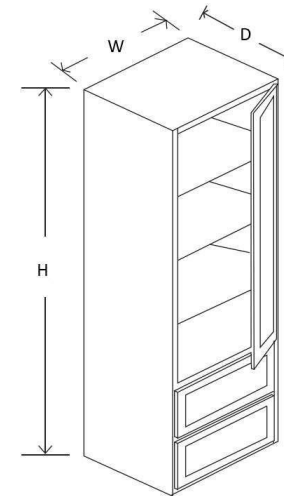

Item	Width	Height	Depth	X	Y	Z	Doors	Shelves
WMC2730	27"	30"	12"	15 1/2"	24"	18 1/4"	2	1
WMC2736	27"	36"	12"	15 1/2"	24"	18 1/4"	2	1
WMC2742	27"	42"	12"	15 1/2"	24"	18 1/4"	2	2

Item	Width	Height	Depth	X	Y	Z	Shelves
WMC3018	30"	18"	12"	15 ½"	27"	18 ¼"	1

Item	Width	Height	Depth
WRC3018	30"	18"	12"

Item	Width	Height	Depth
GH30	30"	1 ½"	12"

Item	Width	Height	Depth	Doors	Shelves
WEC1230	12"	30"	12"	2	2
WEC1236	12"	36"	12"	2	2
WEC1242	12"	42"	12"	2	3

Item	Width	Height	Depth	Shelves
WEOS0930	9"	30"	12"	2
WEOS0936	9"	36"	12"	2
WEOS0942	9"	42"	12"	3

# Tall Cabinets

Item	Width	Height	Depth	Doors	Shelves
WP188427	18"	84"	27"	2	3
WP189027	18"	90"	27"	2	3
WP189627	18"	96"	27"	2	4

Item	Width	Height	Depth	Doors	Shelves
WP248427	24"	84"	27"	4	3
WP249027	24"	90"	27"	4	3
WP249627	24"	96"	27"	4	4

Item	Width	Height	Depth	Doors	Drawers	Shelves
OVD338427	33"	84"	27"	2	1	0
OVD339027	33"	90"	27"	2	1	0
OVD339627	33"	96"	27"	2	1	1

Item	Width	Height	Depth	Doors	Drawers	Shelves
CL156012	15"	60"	12"	1	2	3