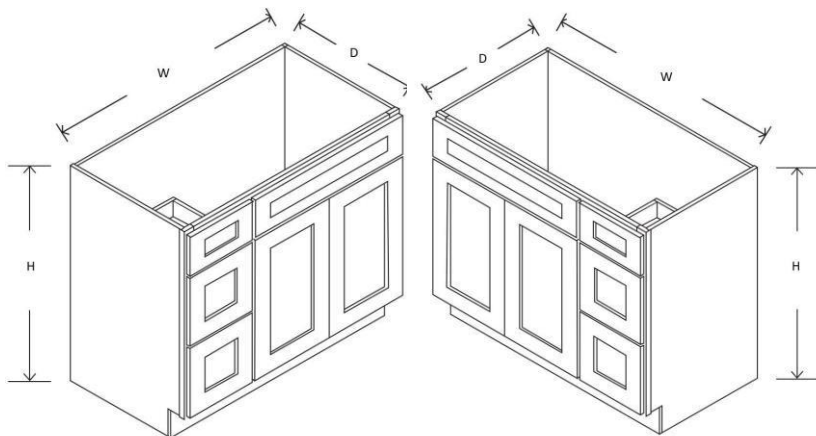

Item	Width	Height	Depth	Doors	False Drawers	Drawers
VAN36DL	36"	34 ½"	21"	2	2	2
VAN36DR	36"	34 ½"	21"	2	2	2
VAN42DL	42"	34 ½"	21"	2	2	2
VAN42DR	42"	34 ½"	21"	2	2	2