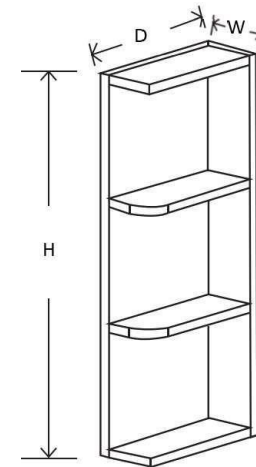

Item	Width	Height	Depth	Doors	Shelves
W361227	36"	12"	27"	2	0
W361527	36"	15"	27"	2	0
W361827	36"	18"	27"	2	0
W362427	36"	24"	27"	2	1

Item	Width	Height	Depth	Doors	Shelves
WDC243012	24"	30"	24"	1	2
WDC243612	24"	36"	24"	1	2
WDC244212	24"	42"	24"	1	3

Item	Width	Height	Depth	X	Y	Z	Doors	Shelves
WMC2730	27"	30"	12"	15 1/2"	24"	18 1/4"	2	1
WMC2736	27"	36"	12"	15 1/2"	24"	18 1/4"	2	1
WMC2742	27"	42"	12"	15 1/2"	24"	18 1/4"	2	2

Item	Width	Height	Depth	X	Y	Z	Shelves
WMC3018	30"	18"	12"	15 ½"	27"	18 ¼"	1

Item	Width	Height	Depth
WRC3018	30"	18"	12"

Item	Width	Height	Depth
GH30	30"	1 ½"	12"

Item	Width	Height	Depth	Doors	Shelves
WEC1230	12"	30"	12"	2	2
WEC1236	12"	36"	12"	2	2
WEC1242	12"	42"	12"	2	3

Item	Width	Height	Depth	Shelves
WEOS0930	9"	30"	12"	2
WEOS0936	9"	36"	12"	2
WEOS0942	9"	42"	12"	3

**Note: Exact Dimensions May Vary**

Item	Width	Height	Depth
DLS 4*2*34.5	4"	34 1/2"	2"
DLS 4*4*34.5	4"	34 1/2"	4"

Item	Width	Height	Depth
WDD30	11 1/16"	29 1/2"	3/4"
WDD36	11 1/16"	35 1/2"	3/4"
WDD42	11 1/16"	41 1/2"	3/4"