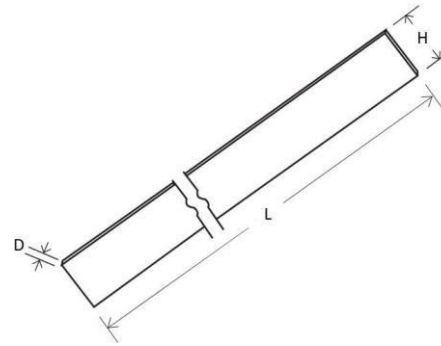

Item	Width	Height	Depth	Doors	False Drawers	Drawers
VAN48D-6	48"	34 ½"	21"	2	1	6
VAN60D-6	60"	34 ½"	21"	2	1	6

Item	Width	Height	Depth	Doors	False Drawers	Drawers
VAN60DD-3	60"	34 ½"	21"	4	2	3

Item	Width	Height	Depth	Doors	False Drawers	Drawers
VDB12	12"	34 ½"	21"	0	0	3
VDB15	15"	34 ½"	21"	0	0	3
VDB18	18"	34 ½"	21"	0	0	3

# Accessories

Item	Length	Height	Depth	X
ACM2.5	96"	2 ¼"	3 ½"	2 ¾"
CCM8	96"	4 ½"	4 ½"	4"

Item	Length	Height	Depth
ANGLEMOLDING	96"	¾"	¾"

Item	Length	Height	Depth
TK8	96"	4 ½"	⅞"

Item	Width	Height	Depth
WF3 30	3"	30"	¾"
WF3 36	3"	36"	¾"
WF3 42	3"	42"	¾"
WF6 42	6"	42"	¾"
Filler 3X96	3"	96"	¾"
Filler 6X96	6"	96"	¾"

Item	Length	Height	Depth
BASEMOLDING	96"	4 ½"	¾"

Item	Length	Height	Depth
TLR8	96"	¾"	2 ¼"

Item	Width	Height	Depth
BF3	3"	34 ½"	¾"
BF6	6"	34 ½"	¾"

Item	Length	Height	Depth
SHOEMOLDING	96"	¾"	¾"

Item	Length	Height	Depth
SCRIBMOLDING	96"	¾"	¼"

**Note: Exact Dimensions May Vary**

Item	Width	Height	Depth
DLS 4*2*34.5	4"	34 1/2"	2"
DLS 4*4*34.5	4"	34 1/2"	4"

Item	Width	Height	Depth
WDD30	11 1/16"	29 1/2"	3/4"
WDD36	11 1/16"	35 1/2"	3/4"
WDD42	11 1/16"	41 1/2"	3/4"