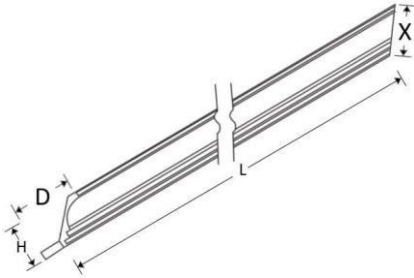

Item	Width	Height	Depth	Doors	False Drawers	Drawers
VAN48D-6	48"	34 ½"	21"	2	1	6
VAN60D-6	60"	34 ½"	21"	2	1	6

Item	Width	Height	Depth	Doors	False Drawers	Drawers
VAN60DD-3	60"	34 ½"	21"	4	2	3

Item	Width	Height	Depth	Doors	False Drawers	Drawers
VDB12	12"	34 ½"	21"	0	0	3
VDB15	15"	34 ½"	21"	0	0	3
VDB18	18"	34 ½"	21"	0	0	3

# Accessories

Item	Length	Height	Depth	X
ACM2.5	96"	2 ¼"	3 ½"	2 ¾"
CCM8	96"	4 ½"	4 ½"	4"

Item	Length	Height	Depth
ANGLEMOLDING	96"	¾"	¾"

Item	Length	Height	Depth
TK8	96"	4 ½"	⅞"

Item	Width	Height	Depth
WF3 30	3"	30"	¾"
WF3 36	3"	36"	¾"
WF3 42	3"	42"	¾"
WF6 42	6"	42"	¾"
Filler 3X96	3"	96"	¾"
Filler 6X96	6"	96"	¾"

Item	Length	Height	Depth
BASEMOLDING	96"	4 ½"	¾"

Item	Length	Height	Depth
TLR8	96"	¾"	2 ¼"

Item	Width	Height	Depth
BF3	3"	34 ½"	¾"
BF6	6"	34 ½"	¾"

Item	Length	Height	Depth
SHOEMOLDING	96"	¾"	¾"

Item	Length	Height	Depth
SCRIBMOLDING	96"	¾"	¼"

**Note: Exact Dimensions May Vary**

Item	Width	Height	Depth
DLS 4*2*34.5	4"	34 1/2"	2"
DLS 4*4*34.5	4"	34 1/2"	4"

Item	Width	Height	Depth
WDD30	11 1/16"	29 1/2"	3/4"
WDD36	11 1/16"	35 1/2"	3/4"
WDD42	11 1/16"	41 1/2"	3/4"