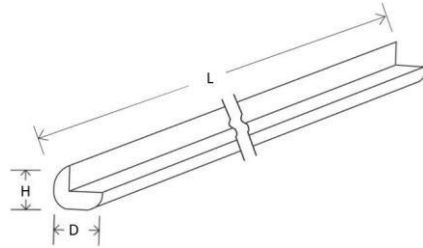

Item	Width	Height	Depth	Doors	False Drawers	Drawers
VAN48D-6	48"	34 ½"	21"	2	1	6
VAN60D-6	60"	34 ½"	21"	2	1	6

Item	Width	Height	Depth	Doors	False Drawers	Drawers
VAN60DD-3	60"	34 ½"	21"	4	2	3

Item	Width	Height	Depth	Doors	False Drawers	Drawers
VDB12	12"	34 ½"	21"	0	0	3
VDB15	15"	34 ½"	21"	0	0	3
VDB18	18"	34 ½"	21"	0	0	3

# Accessories

Item	Length	Height	Depth	X
ACM2.5	96"	2 ¼"	3 ½"	2 ¾"
CCM8	96"	4 ½"	4 ½"	4"

Item	Length	Height	Depth
ANGLEMOLDING	96"	¾"	¾"

Item	Length	Height	Depth
TK8	96"	4 ½"	⅞"

Item	Width	Height	Depth
WF3 30	3"	30"	¾"
WF3 36	3"	36"	¾"
WF3 42	3"	42"	¾"
WF6 42	6"	42"	¾"
Filler 3X96	3"	96"	¾"
Filler 6X96	6"	96"	¾"

Item	Length	Height	Depth
BASEMOLDING	96"	4 ½"	¾"

Item	Length	Height	Depth
TLR8	96"	¾"	2 ¼"

Item	Width	Height	Depth
BF3	3"	34 ½"	¾"
BF6	6"	34 ½"	¾"

Item	Length	Height	Depth
SHOEMOLDING	96"	¾"	¾"

Item	Length	Height	Depth
SCRIBMOLDING	96"	¾"	¼"

**Note: Exact Dimensions May Vary**

Item	Width	Height	Depth
DLS 4*2*34.5	4"	34 1/2"	2"
DLS 4*4*34.5	4"	34 1/2"	4"

Item	Width	Height	Depth
WDD30	11 1/16"	29 1/2"	3/4"
WDD36	11 1/16"	35 1/2"	3/4"
WDD42	11 1/16"	41 1/2"	3/4"